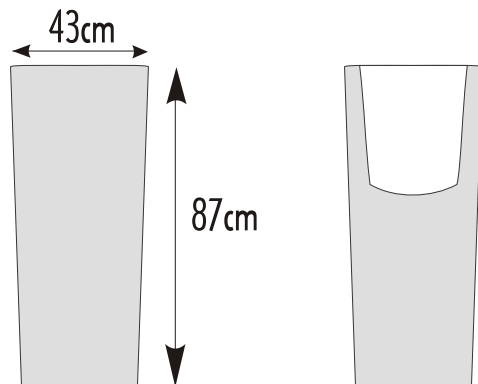

BD-9506 Ronda

bliss
design

Donica Ronda to klasyka sama w sobie. Ronda idealnie nadaje się do ekspozycji wewnątrz jak i na zewnątrz. Donica wkomponuje się w klasycznie, jak i nowoczesne wnętrza i tarasy. Światło generowane jest przez energooszczędne diody LED RGB z pilotem dzięki czemu może świecić na jeden z czternastu zaprogramowanych kolorów, lub zmieniać kolor w różnych konfiguracjach. Donica posiada także wbudowany akumulator, co sprawia, że po naładowaniu można ją eksponować w miejscach bez dostępu do prądu. Ronda wykonana jest z mrozoodpornego tworzywa PE o szorstkiej, zapobiegającej rysom strukturze.

Ronda

Specyfikacja:

Materiały: polietylen PE

Kolor: biały

Wymiar opakowania: 44,5x44,5x89,5 / 7kg

Odporność na temperaturę: od -50°C do +70°C

Stopień szczelności: IP44 (ochrona przed bryzgami wody z dowolnego kierunku)